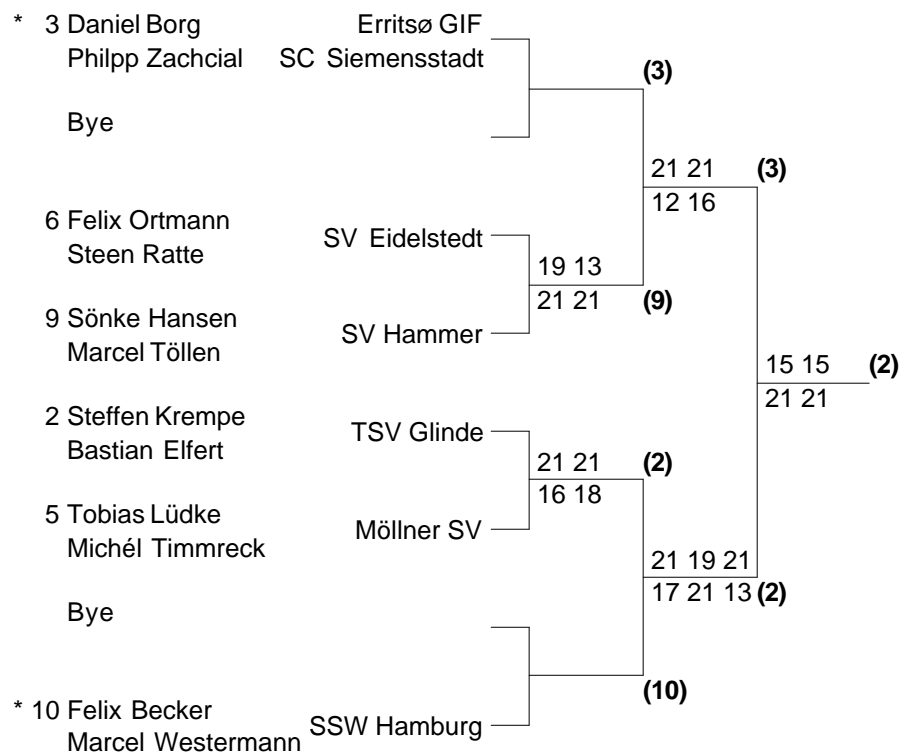

Men's Doubles U22B Group Winners Play-Off

Herrendoppel U19B und U22B wurden zusammengelegt, dadurch ergeben sich folgende Platzierungen:

U19B:

1. Platz Daniel Borg/Philipp Zachcial
2. Platz Sören Hansen/Marcel Töllen
3. Platz Felix Ortmann/Steen Ratte

U22B:

1. Platz Steffen Krempe/Bastian Elfert
2. Platz Felix Becker/Marcel Westermann
3. Platz Tobias Lüdke/Michél Timmreck